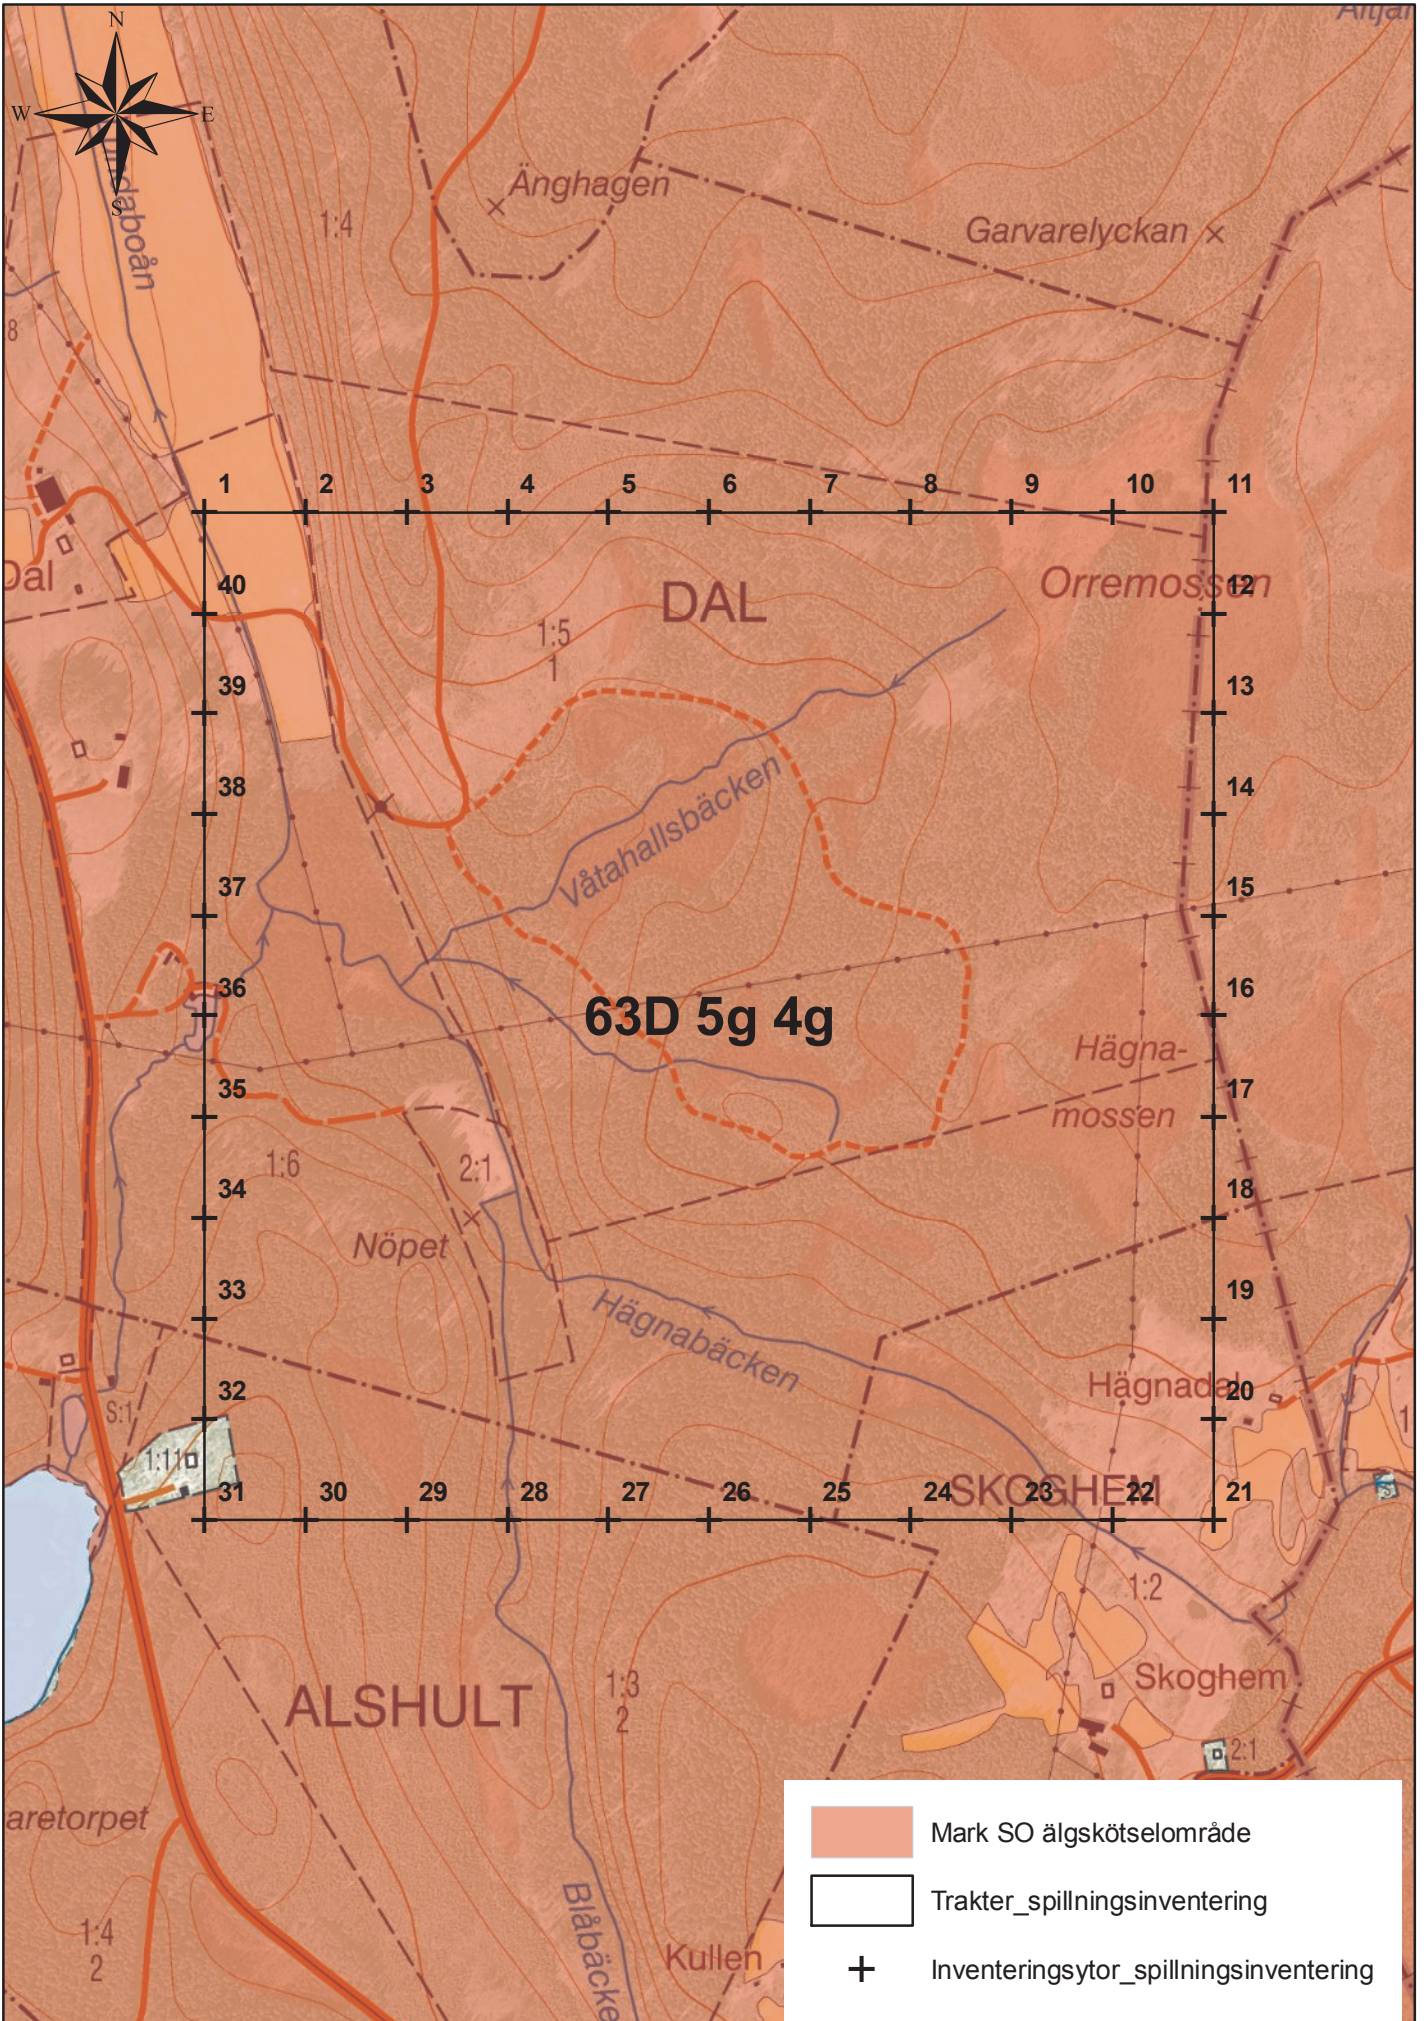

63D 5g 4g

0 100 200 400 Meters

1:7 500

Länsstyrelsen Västra Götaland
© Lantmäteriet