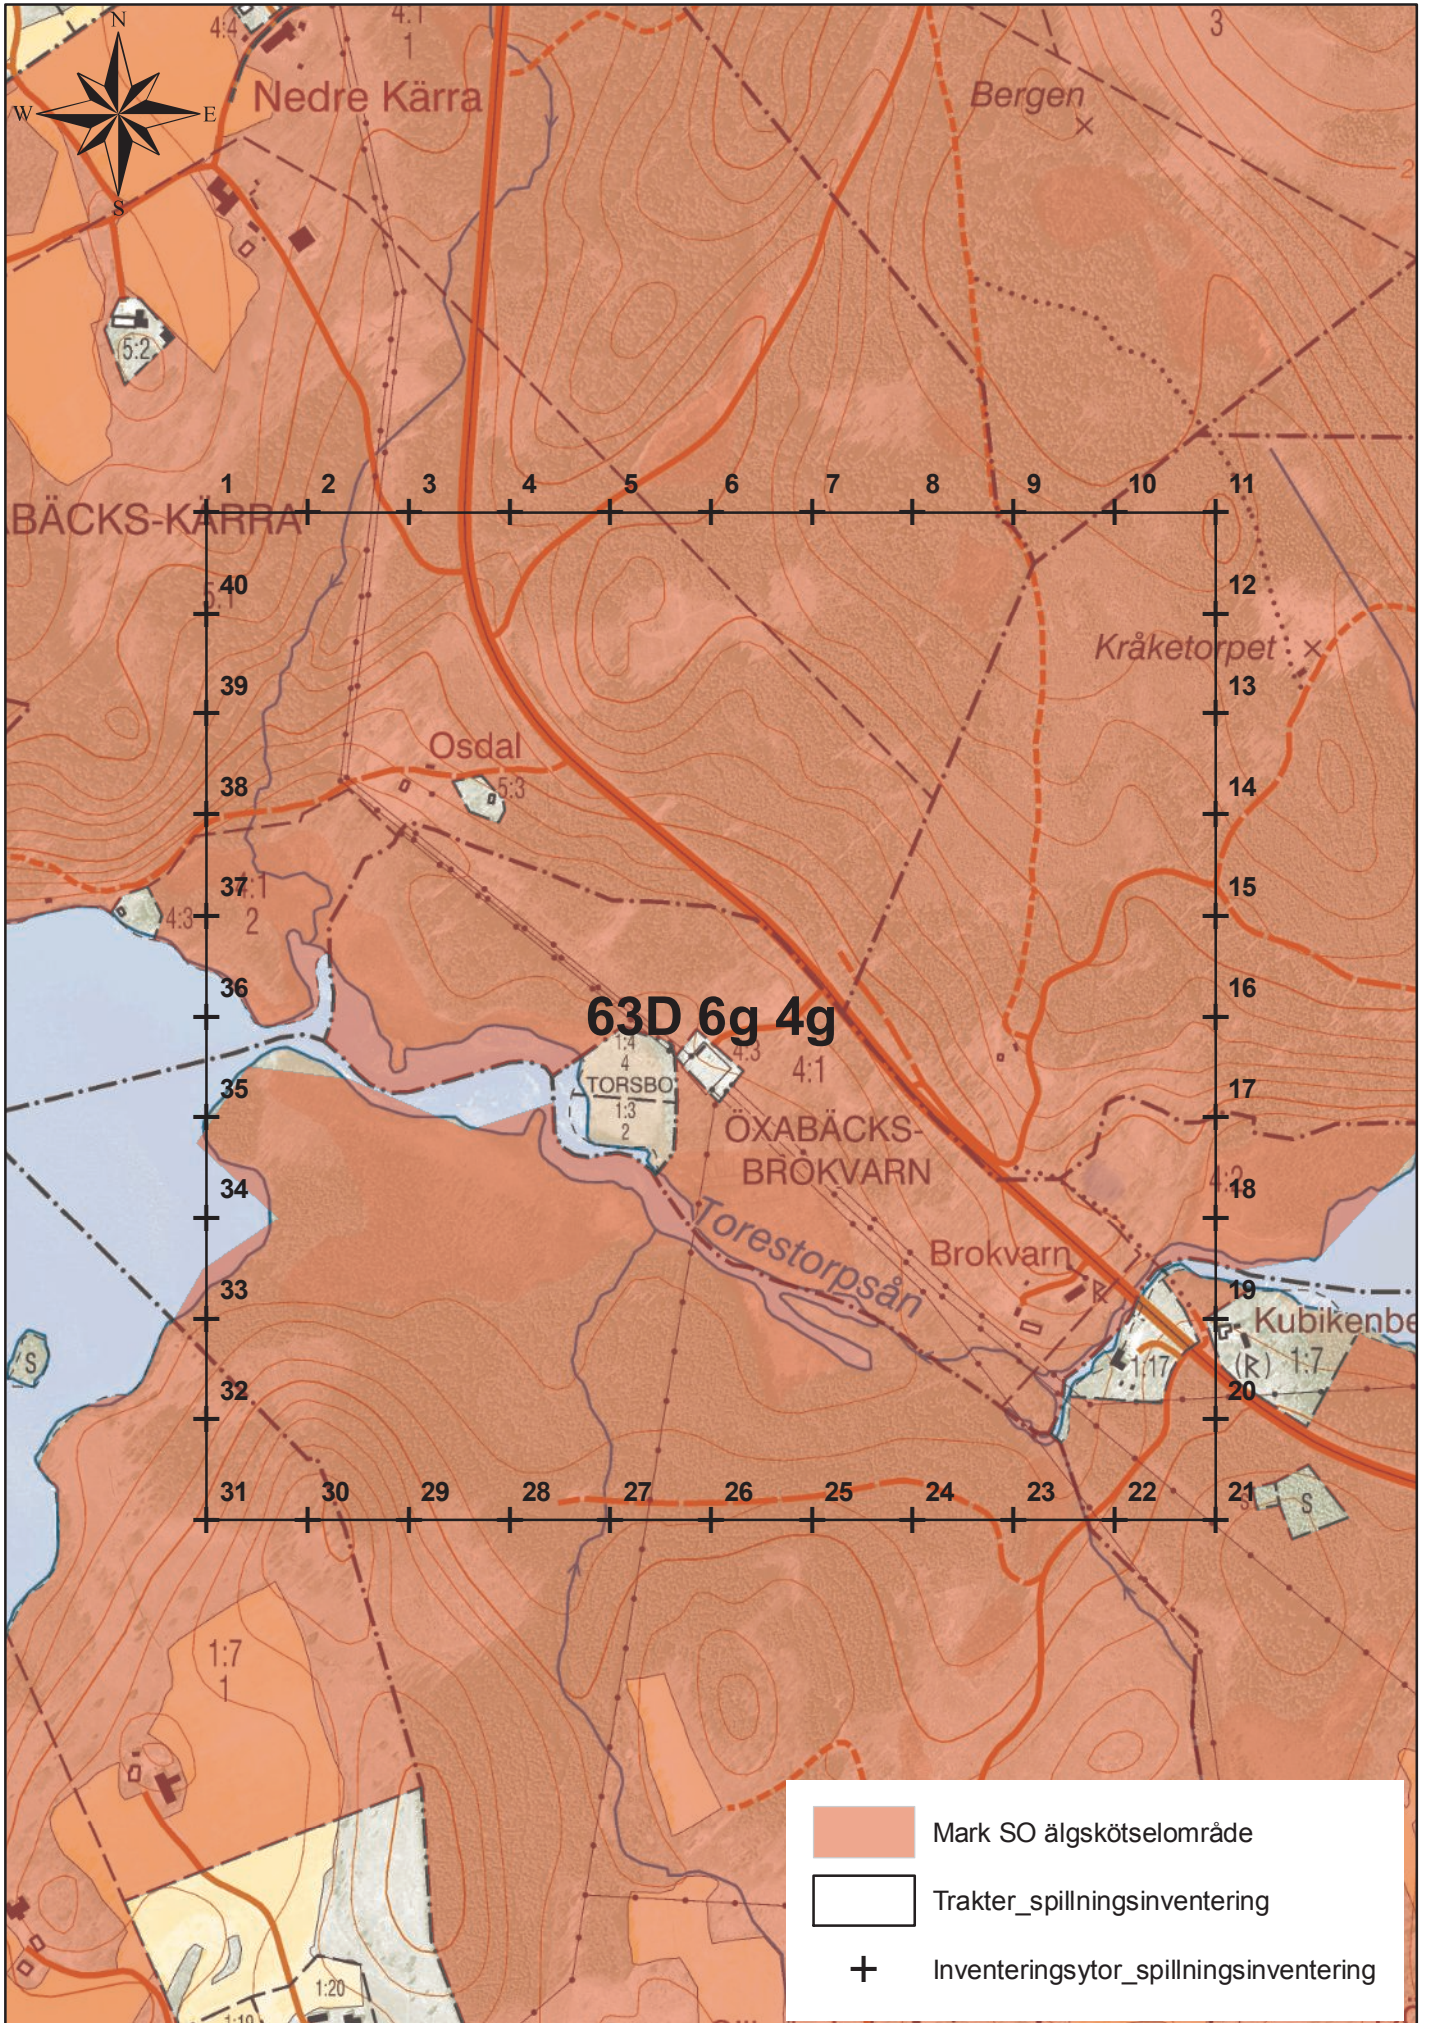

63D 6g 4g

0 100 200 400 Meters

1:7 500

Länsstyrelsen Västra Götaland

© Lantmäteriet