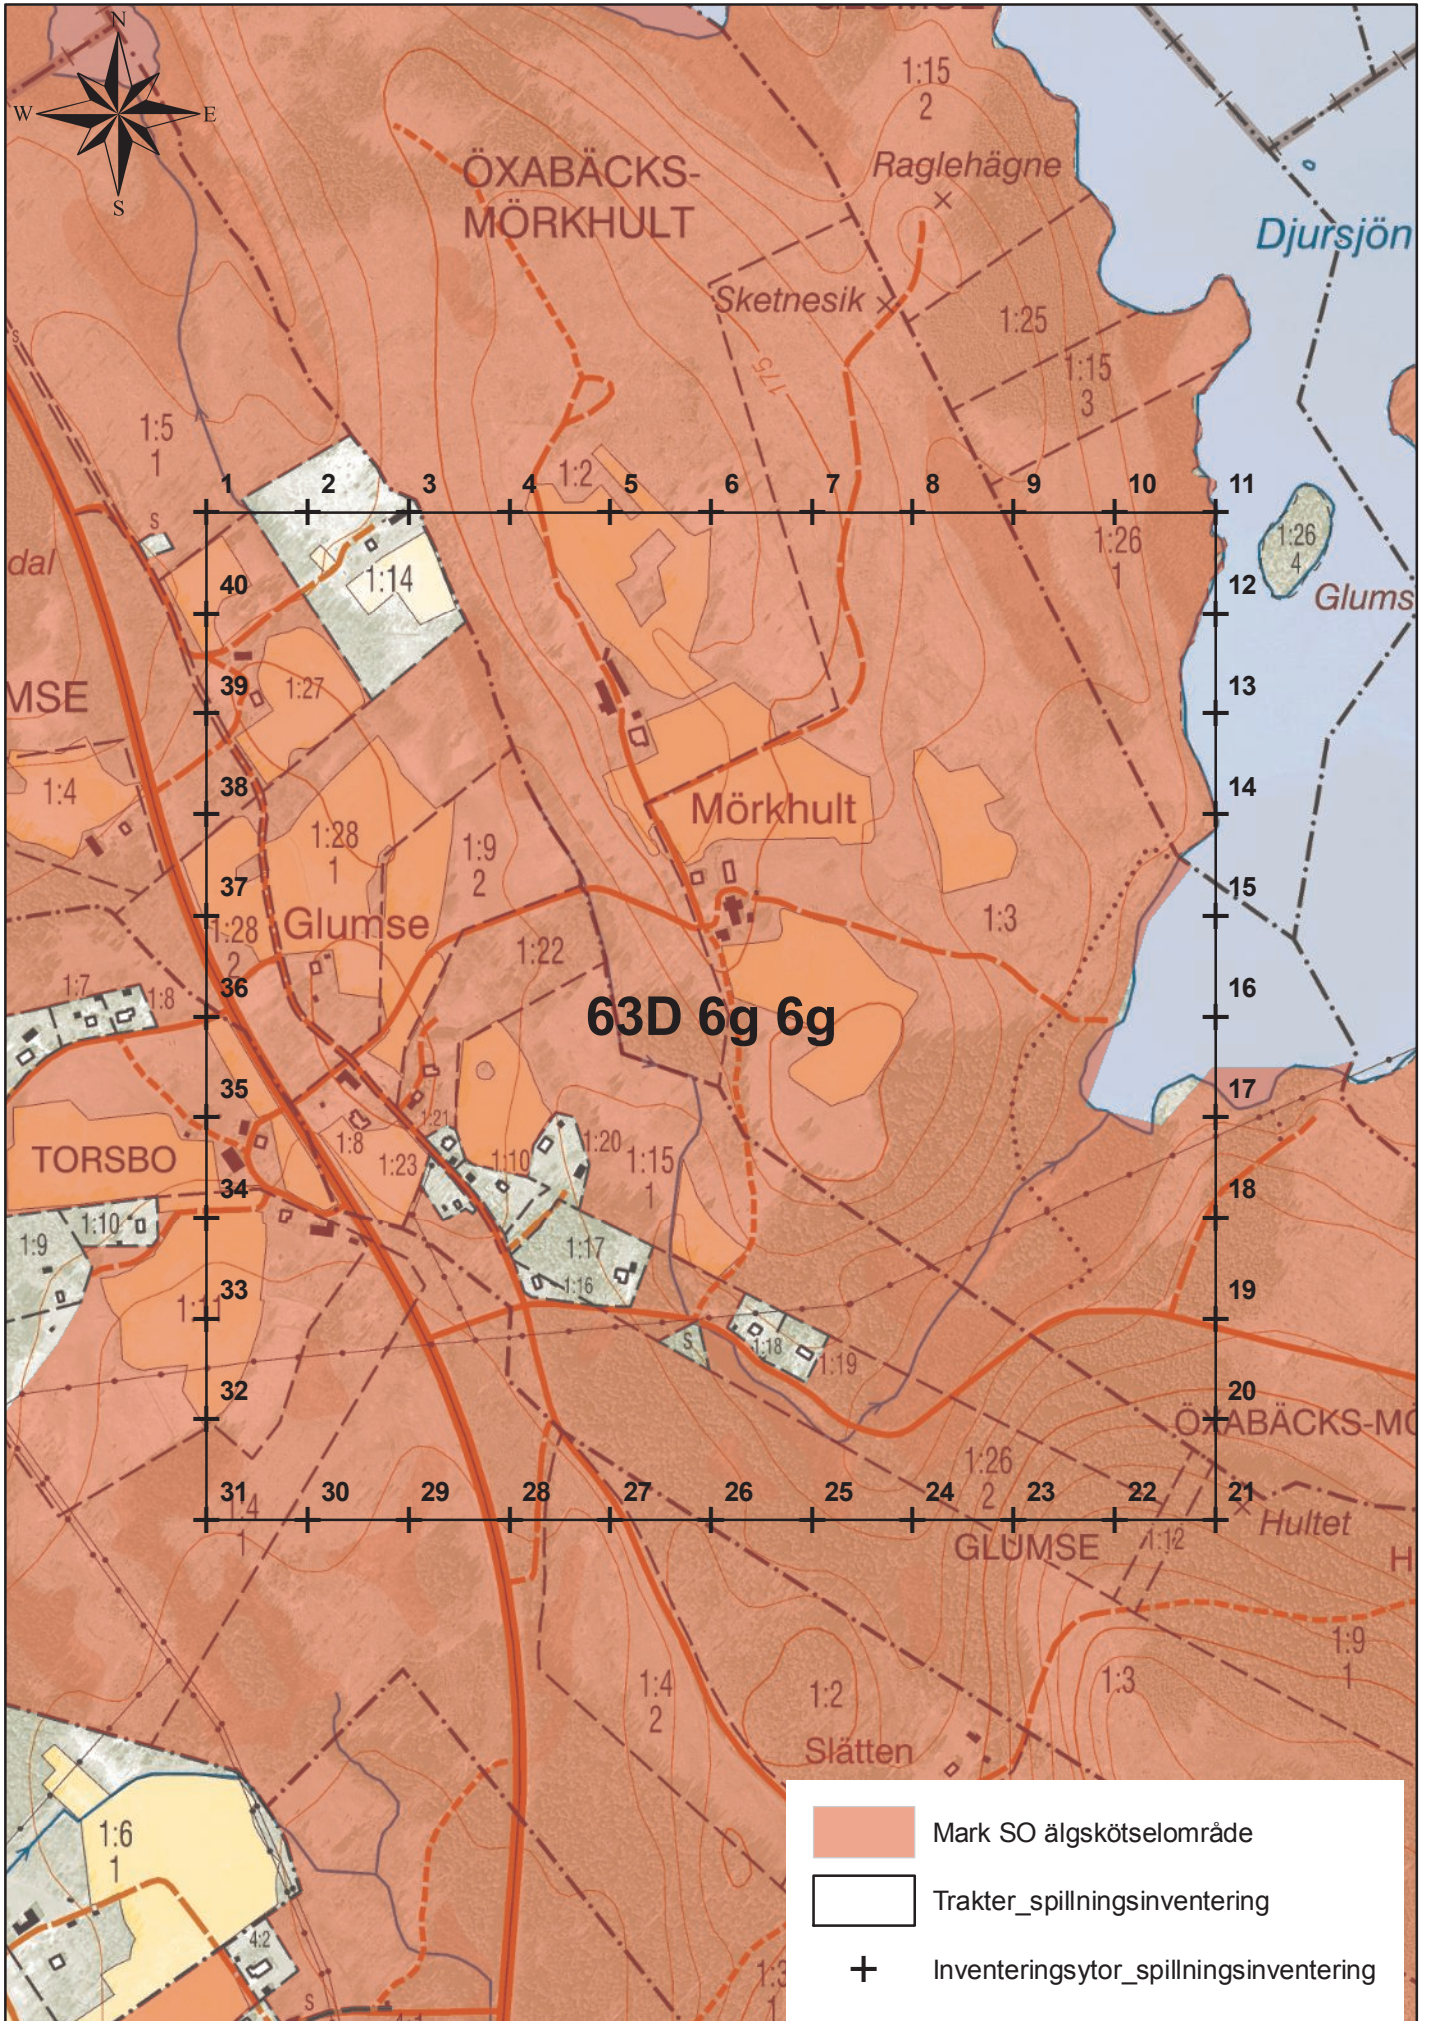

63D 6g 6g

0 100 200 400 Meters

1:7 500