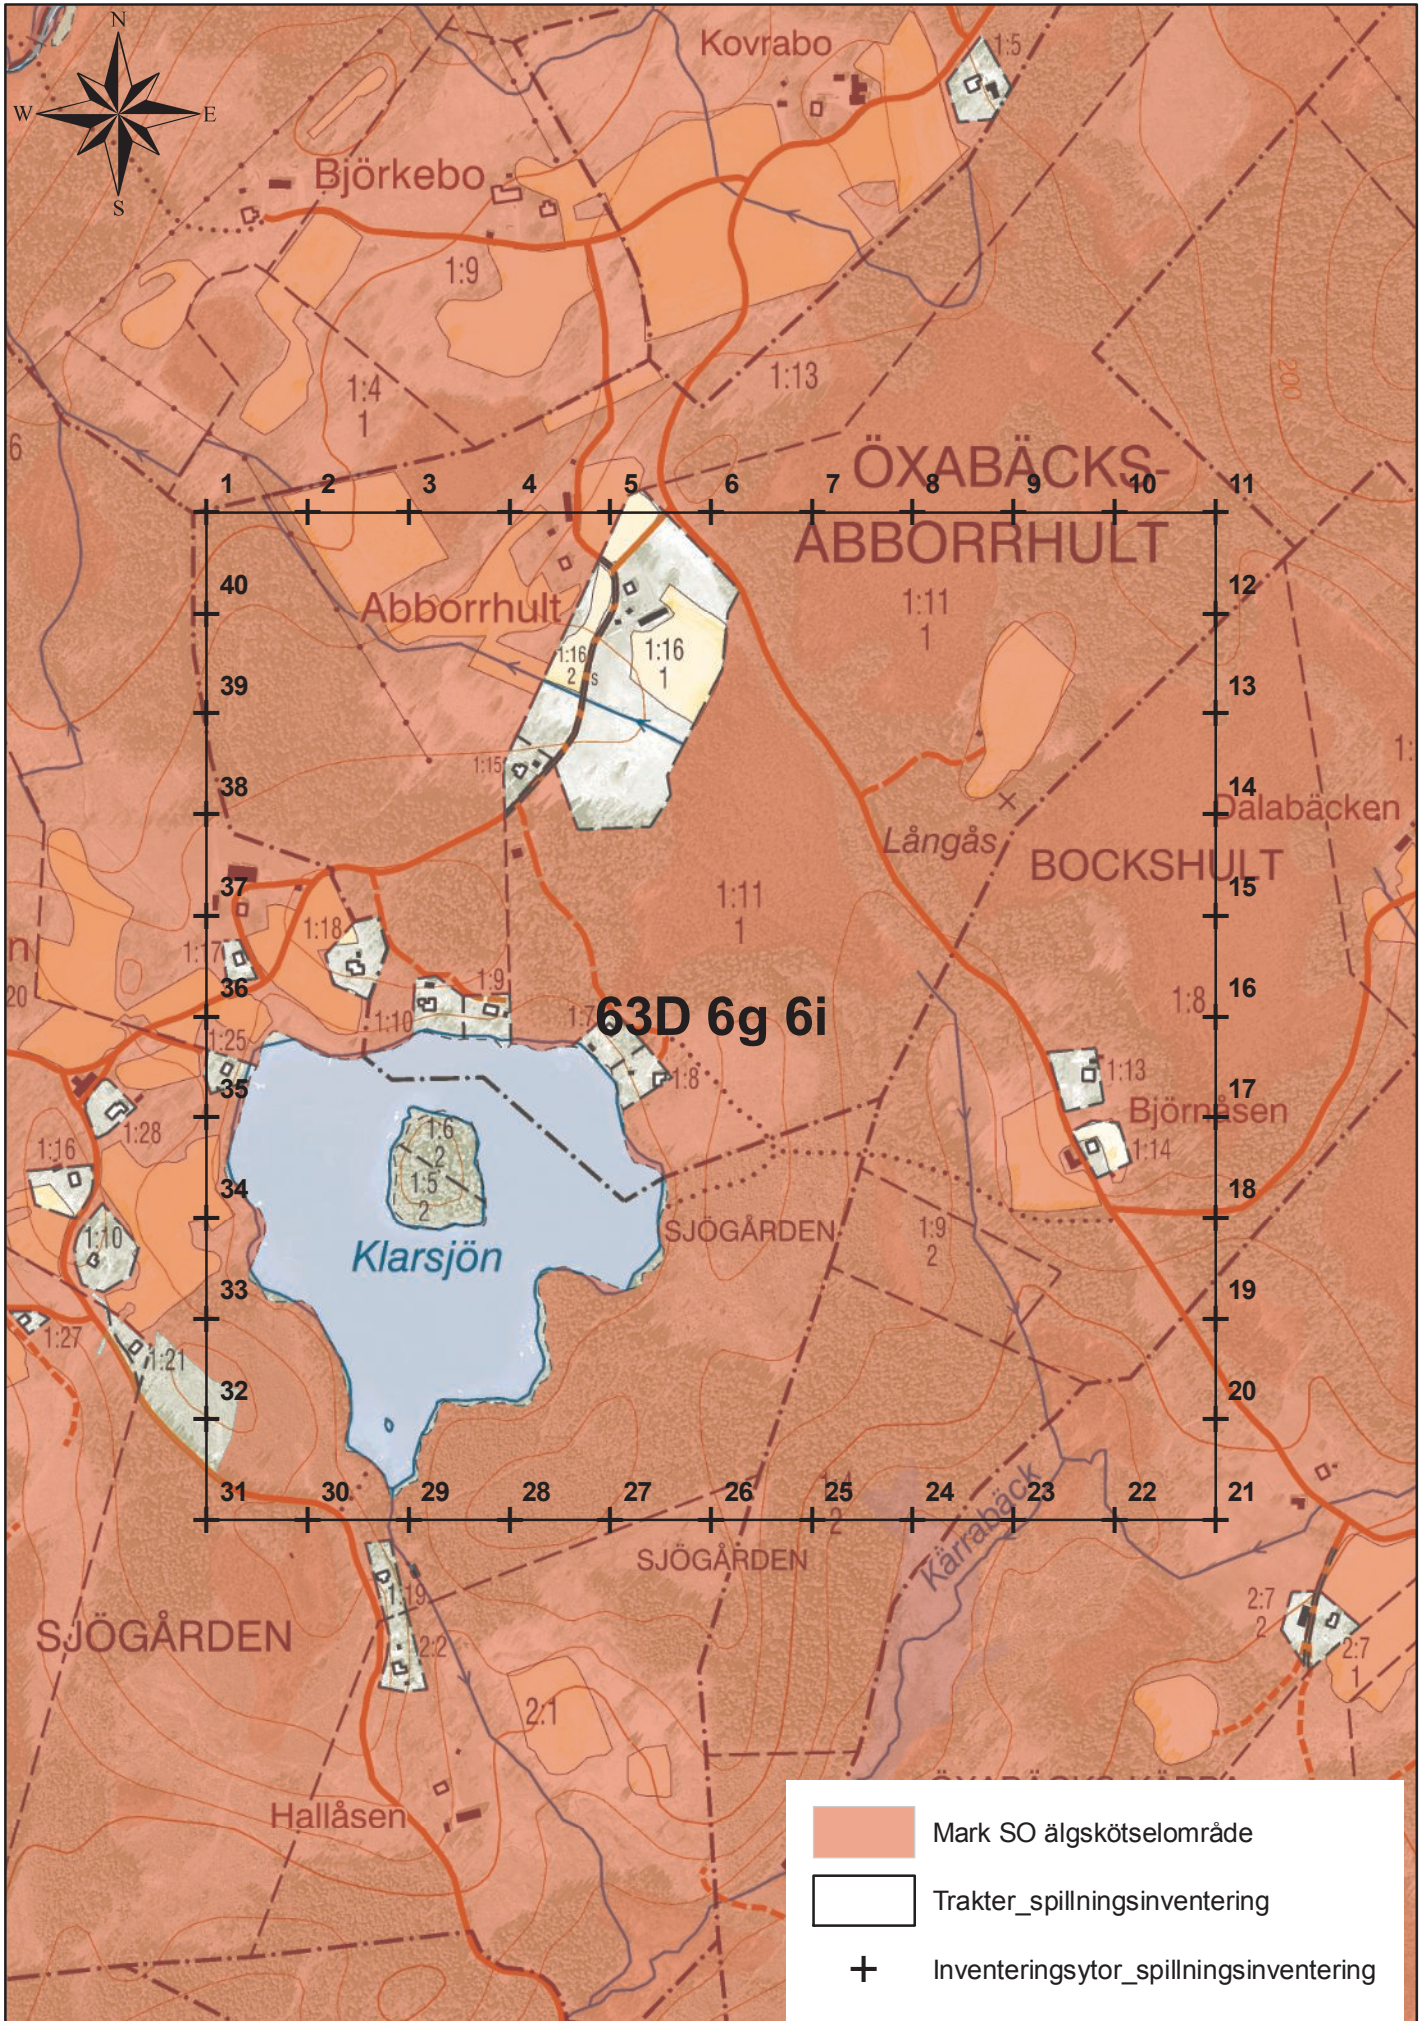

# 63D 6g 6i

0 100 200 400 Meters

1:7 500

Länsstyrelsen Västra Götaland  
© Lantmäteriet