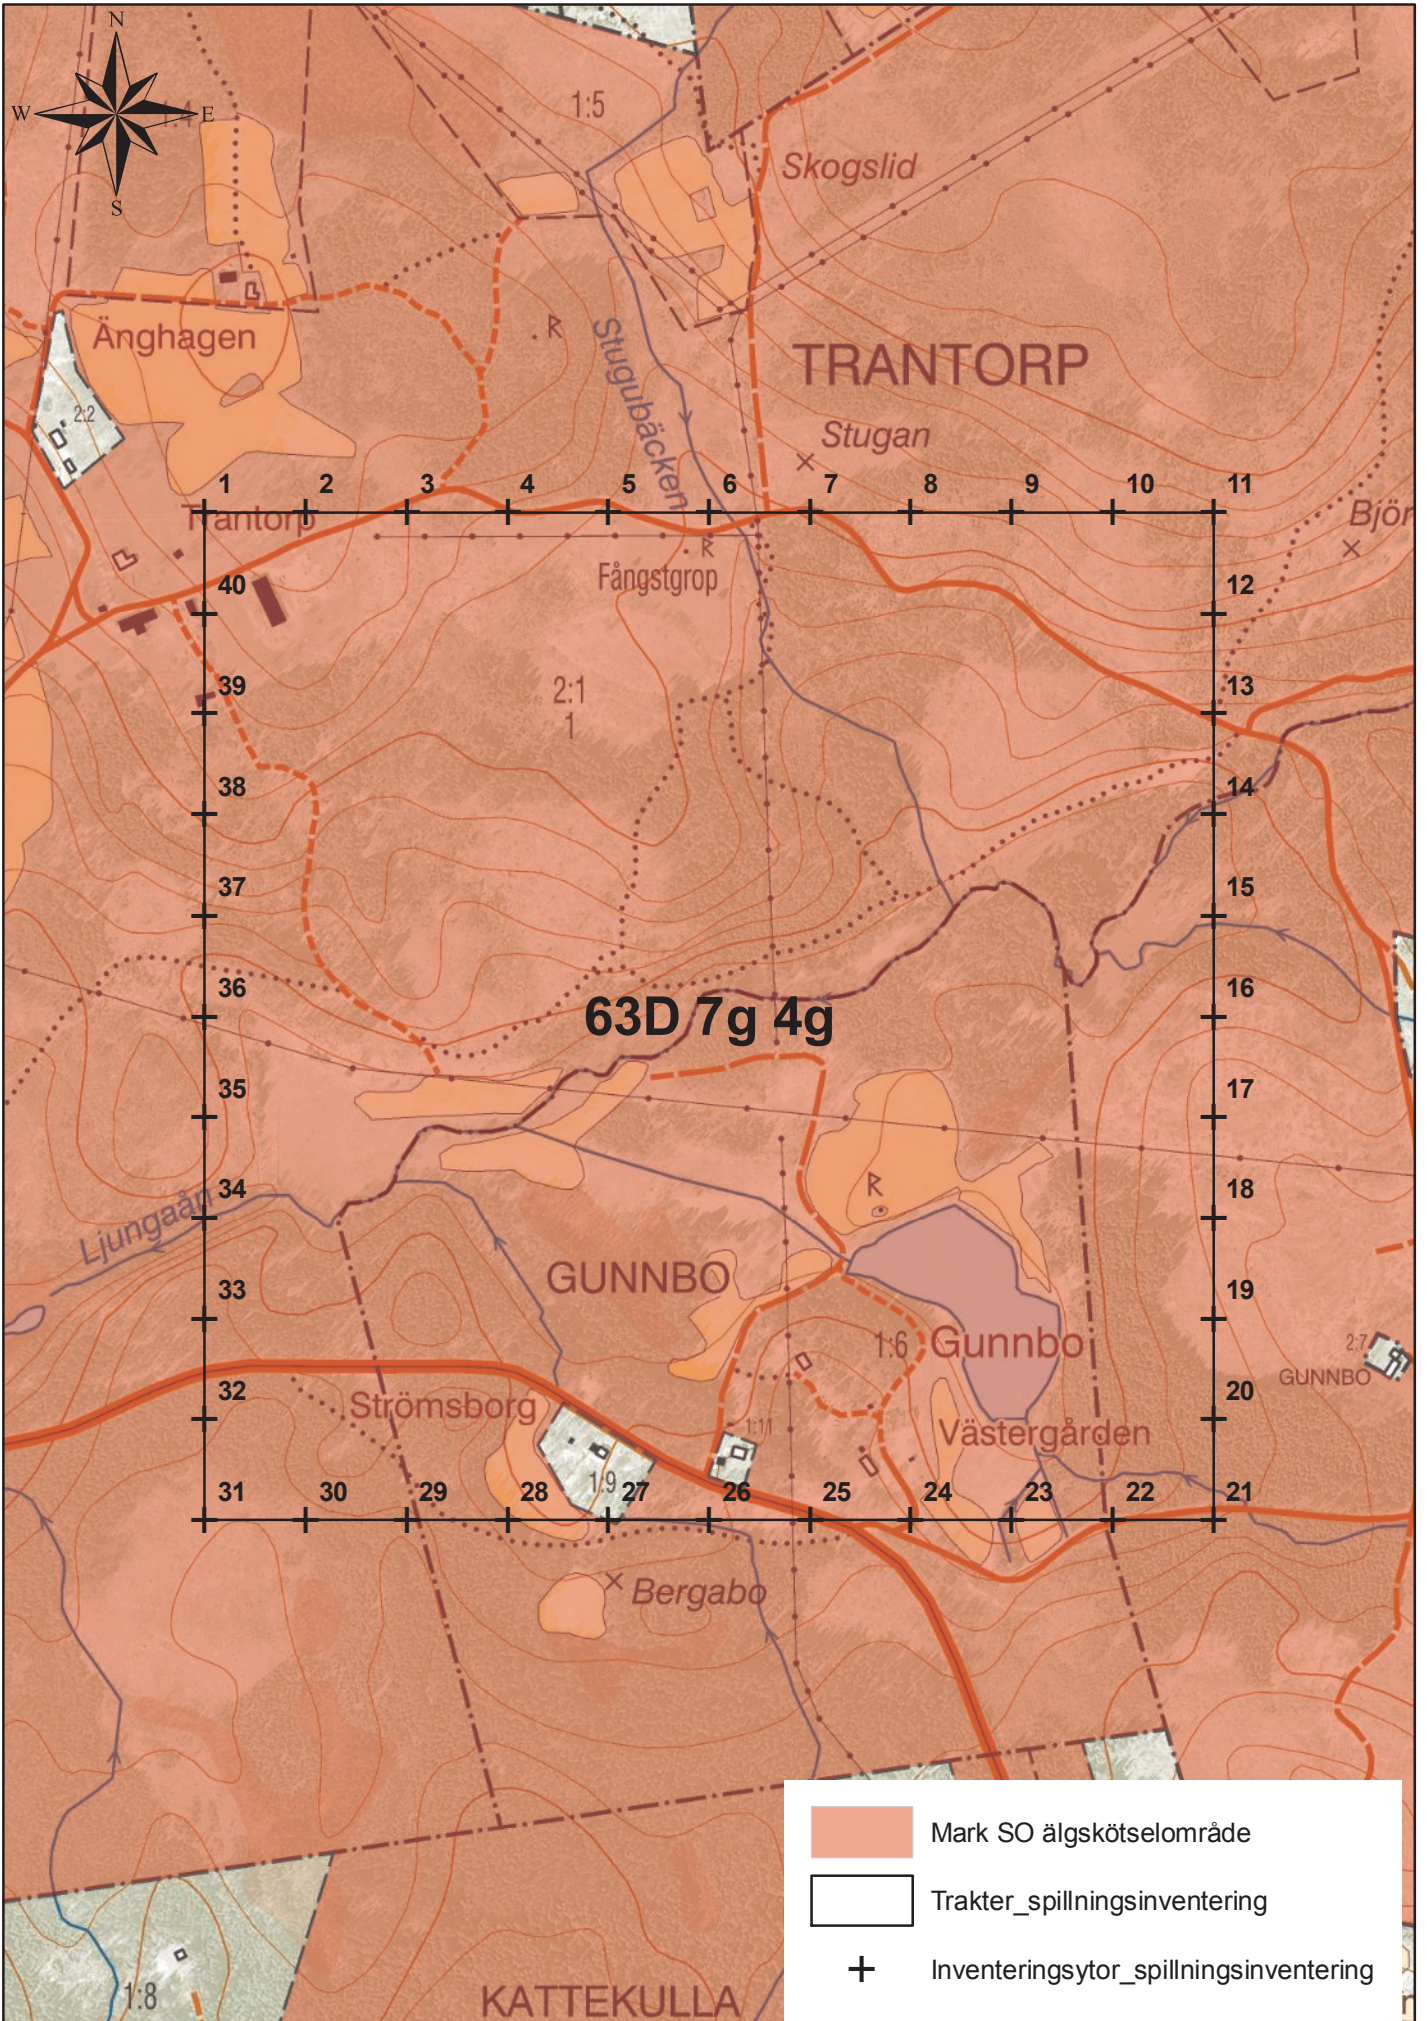

# 63D 7g 4g

0 100 200 400 Meters

1:7 500

Länsstyrelsen Västra Götaland  
© Lantmäteriet